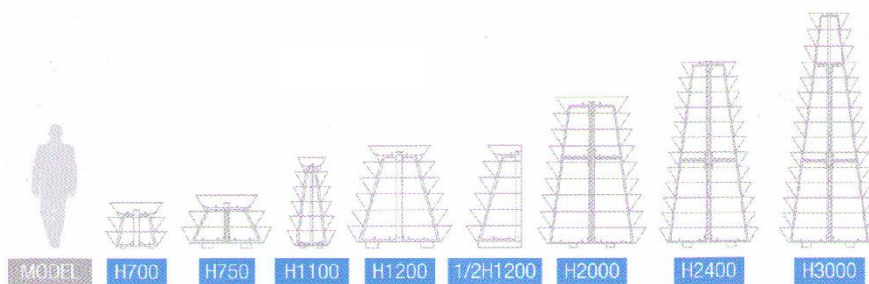

TERRA LILLETORNID

Mudel	Mõõdud	Mahutavus ja kaal	Materjal ja saadavad lisad
H700	diam 750mm	167L	Galvaniseeritud teras
	Kõrgus 720mm	35 kg	Roostevaba teras
	3-korrust		
			Pulbervärvimine
			Kastmissüsteem
			Rattad
H750	diam 120mm	373L	Galvaniseeritud teras
	Kõrgus 740mm	58 kg	Roostevaba teras
	3-korrust		
			Pulbervärvimine
			Kastmissüsteem
			Ankurdussüsteem
			Rattad
H1100	diam 600mm	125L	Galvaniseeritud teras
	Kõrgus 1010mm	30 kg	Roostevaba teras
	6-korrust		
			Pulbervärvimine
			Kastmissüsteem
			Rattad
H1050	diam 1050mm	397L	Galvaniseeritud teras
	Kõrgus 1160mm	45 kg	
	5-korrust		
			Pulbervärvimine
			Kastmissüsteem
H1200	diam 1200mm	668L	Galvaniseeritud teras
	Kõrgus 1355mm	86 kg	Roostevaba teras
	6-korrust		
			Pulbervärvimine
			Kastmissüsteem
			Ankurdussüsteem
H1200 1/2	diam 1/2 1200mm	314L	Galvaniseeritud teras
	Kõrgus 1355mm	60 kg	Roostevaba teras
	6-korrust		
			Pulbervärvimine
			Kastmissüsteem
			Ankurdussüsteem
H1200 1/4	diam 1/4 1200mm	157L	Galvaniseeritud teras
	Kõrgus 1355mm	17 kg	Roostevaba teras
	6-korrust		
			Pulbervärvimine
			Kastmissüsteem
			Ankurdussüsteem