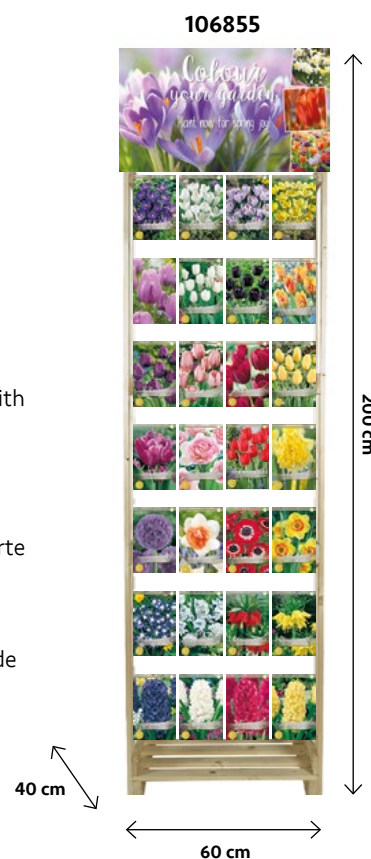

Standard display box

EN - The complete assortment comes in strong carton boxes with a product image. The contents per box varies per variety.

DU - Das gesamte Sortiment wird in stabilen Kartons mit Produktabbildung geliefert. Der Inhalt pro Karton ist je nach Sorte unterschiedlich.

FR - L'assortiment complet est livré en cassettes avec chromo de la variété. Le contenu par cassette varie selon la variété.

RU - Весь ассортимент поставляется в прочных картонных коробках, с изображением сорта на коробке. Количество пакетов в коробке меняется в зависимости от сорта.