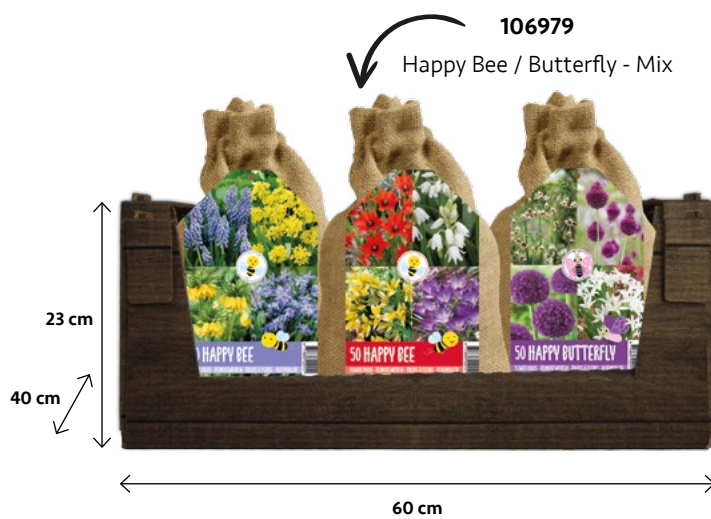

Happy Bee & Butterfly

Flower bulbs in jute bag

EN - Flower bulbs in a trendy bag of jute. Follow today's sustainable trend. A perfect gift item.

DU - Blumenzwiebeln in einem trendigen Beutel aus Jute. Folgen Sie dem nachhaltigen Trend von heute. Ein perfekter Geschenkartikel.

FR - Bulbes en sac en jute. Continuer la tendance de durabilité d'aujourd'hui. Un cadeau parfait.

RU - Цветочные луковицы В трендовом красочном пакете из джута. Следуйте современным устойчивым

Size:
19 x 30

8 x 4 x 12
Fust: Displaybox