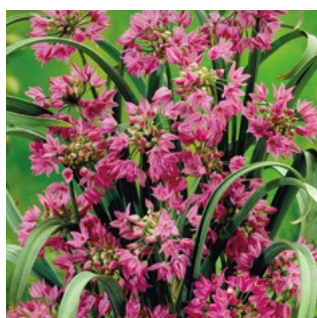

Daffodil
Tête-à-Tête - Bot
106253

11/12
20x5

Daffodil
Trumpet mixed - Tr
106236

10/12
20x5

Specialties

Allium
Moly 🌱 5/+
🌿 40x20
306237

Allium
Sphaerocephalon 🌱 5/6
🌿 40x20
106239

Allium
Ostrowskianum 🌱 4/5
🌿 40x20
306238