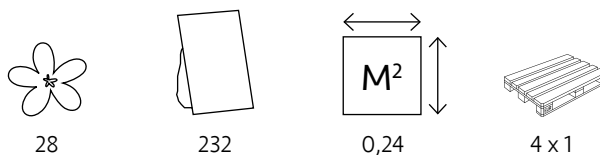

Wooden rack with attractive header (pins) 106855