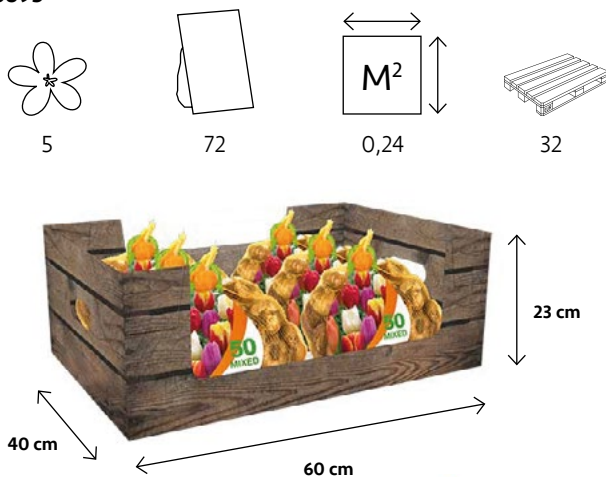

Displaybox

106895