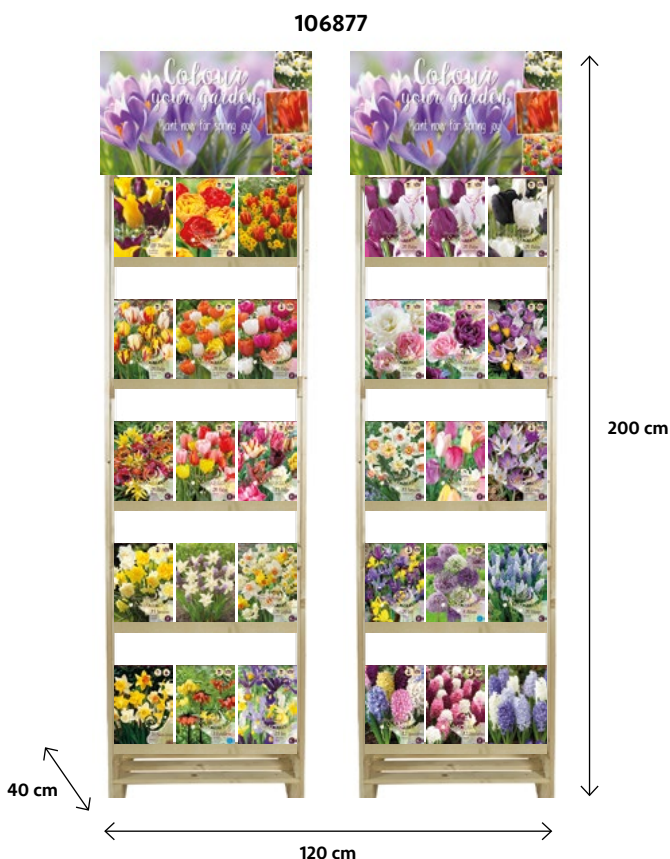

Wooden rack with attractive header (boxes)

106876