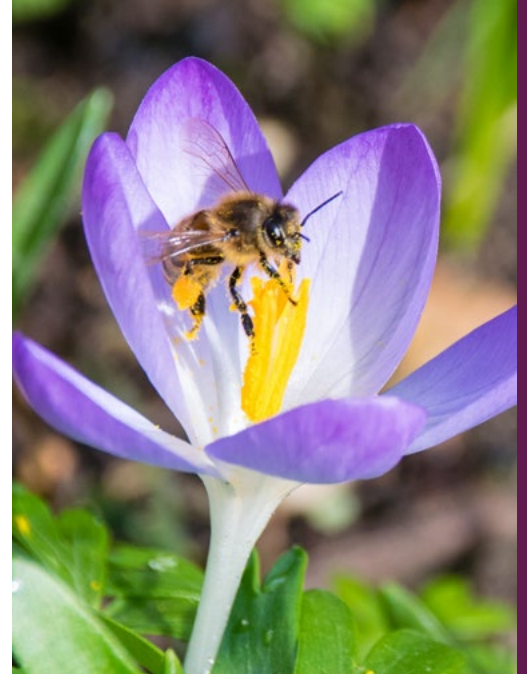

Happy Bee & Butterfly

Flower bulbs in jute bag

EN - Flower bulbs in a trendy bag of jute. Follow today's sustainable trend. A perfect gift item.

DU - Blumenzwiebeln in einem trendigen Beutel aus Jute. Folgen Sie dem nachhaltigen Trend von heute. Ein perfekter Geschenkartikel.

FR - Bulbes en sac en jute. Continuer la tendance de durabilité d'aujourd'hui. Un cadeau parfait.

RU - Цветочные луковицы В трендовом красочном пакете из джута. Следуйте современным устойчивым

Size:
19 x 30

8 x 4 x 12
Fust: Displaybox